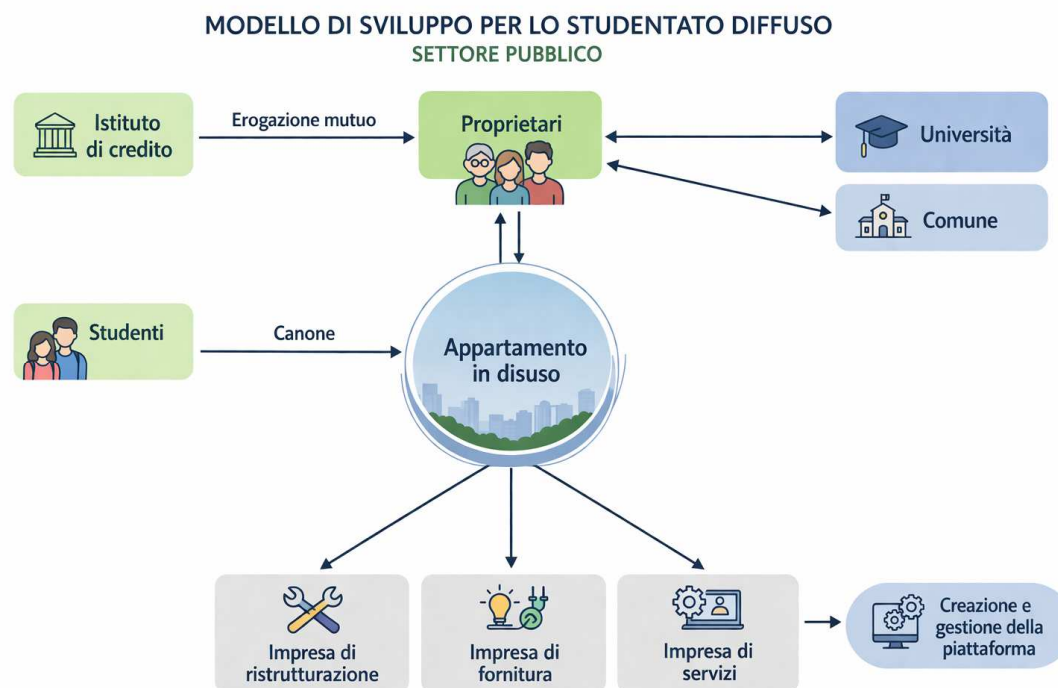

Sinergia tra amministrazione penitenziaria, istituzioni e associazioni di volontariato

50 iscritti A.A. 24/25

Attività culturali per favorire l'inclusione sociale

UniGe Senior

Grande varietà di corsi universitari ed attività culturali per gli over 45

2500 iscrizioni nell'A.A. 25/26

«Community engagement» con enti territoriali

Scambio intergenerazionale con operatori volontari di servizio civile

La dimensione universitaria del territorio

Seniores e giovani come motore di innovazione urbana

- 🏠 Studentato diffuso
- 💻 Studenti che supportano competenze digitali

Il futuro Ecosistema: Ricerca e Didattica

<p>Flusso della conoscenza</p>	<p>Il Modello Lineare</p> <hr/> <p>Sequenziale</p> 	<p>L'Ecosistema Integrato (AI-ready)</p> <hr/> <p>Co-creazione continua in Living Lab e Joint Lab</p> 
<p>Ruolo dell'università</p>	<p>Fornitore di servizi di formazione e ricerca</p> 	<p>Nodo centrale e «direttore d'orchestra» della rete</p> 
<p>Sviluppo di talenti - formazione</p>	<p>Formazione standardizzata pre-lavoro</p> 	<p>Percorsi di riqualificazione continua, certificazioni dinamiche delle competenze, Accademie «Corporate» e Dottorati industriali</p> 